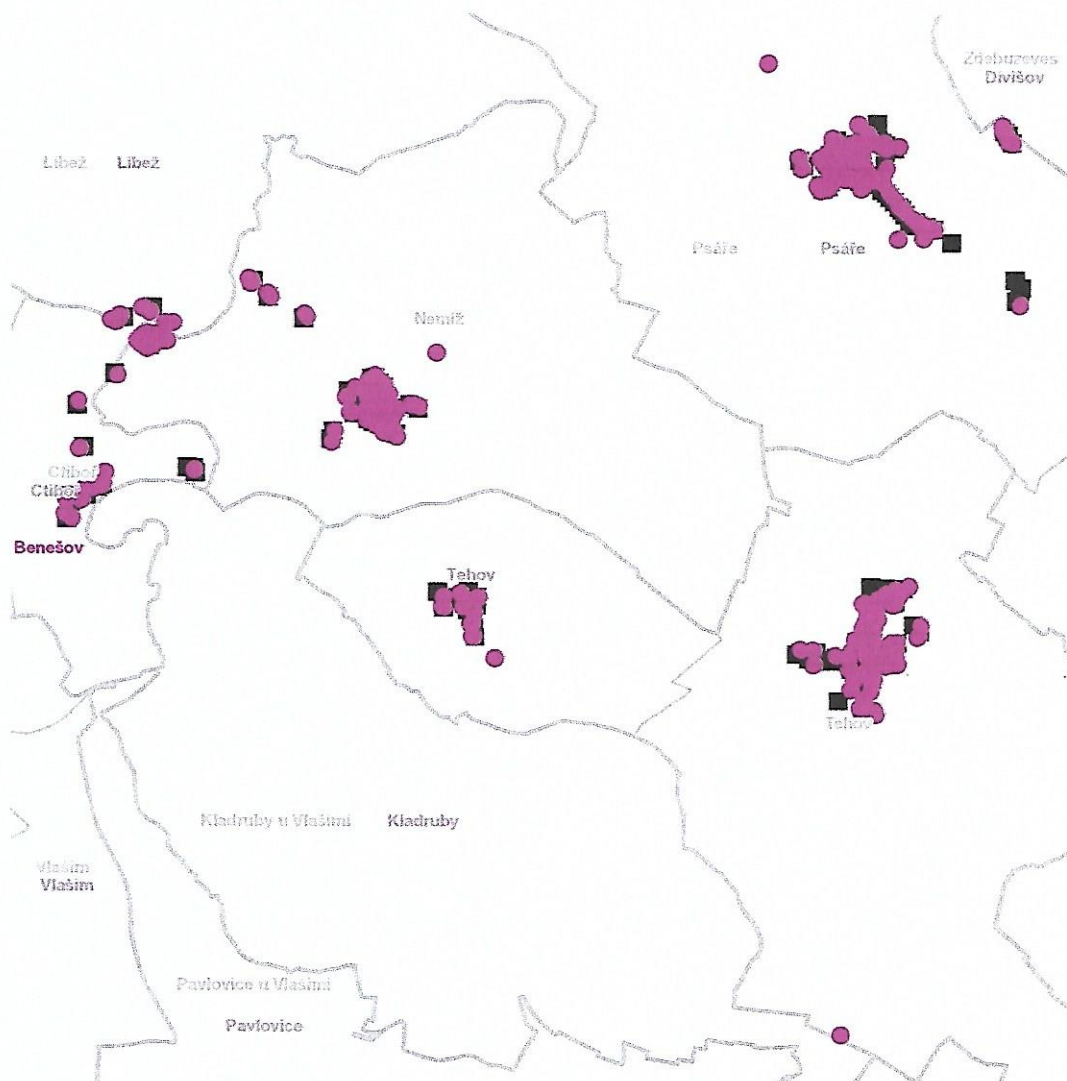

č. p. 1, 2, 4, 5, 6, 7, 9, 13, 14

část obce **Tehov**

č. p. 1-11, 14-18, 20, 22, 23, 24, 25, 27-34, 38, 40-44, 49, 50, 51, 52, 54-59, 61, 63, 64, 66, 69

kat. území **Tehov** (kód **765295**): **parcelní č. 37, 54, 99, 1003/3, 1037, 1315/21, 1315/63, 1315/65, 1315/69, 1315/97, 1633/1**

dne 29. 3. 2022 od 8:00 do 16:00 hodin**Orientační mapový podklad odstávkou dotčených lokalit****VYSVĚTLIVKY**

- – adresy dotčené odstávkou elektřiny
- – místa připojení k elektrické síti dotčená odstávkou